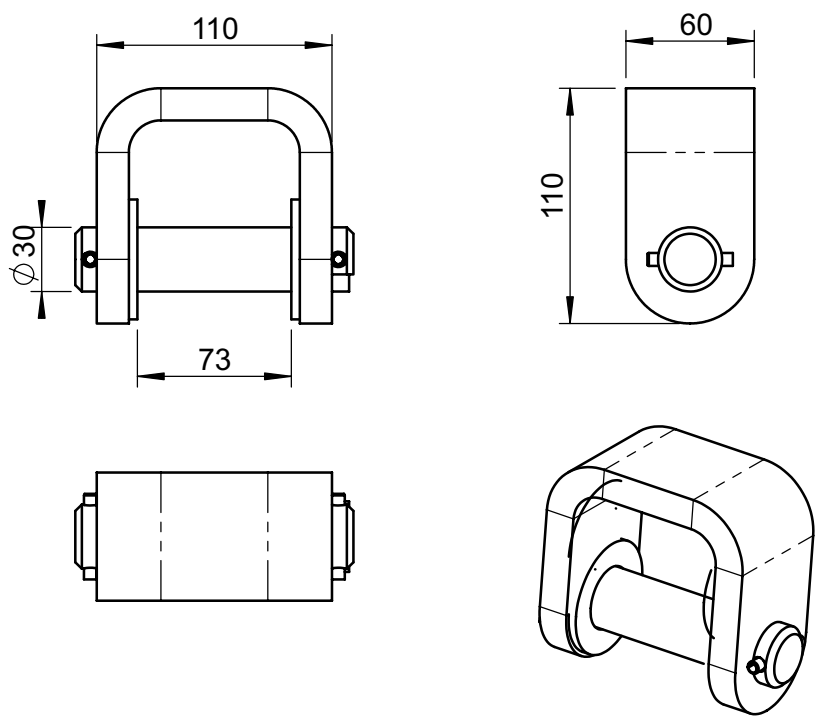

### LINKS 1/2, I-TYPES

Links 1/2 I-types		
Item	Name	d
00740	LINK 1/2+PIN FR7 d25	25
00741	LINK 1/2+PIN FR7 d24	24
01107	LINK 1/2+PIN FR10 d25	25
01109	LINK 1/2+PIN FR10 d26	26
01583	LINK 1/2+PIN FR15 d30	30

### Links I-types

Links I-types				
Item	Name	d1	d2	L
00874	LINK+PIN FR7ld25x75	25	25	75
00876	LINK+PIN FR7ld25x75	25	30	72
01088	LINK+PIN FR10ld30x25	25	30	68
01089	LINK+PIN FR10ld30x65	25	30	65
01090	LINK+PIN FR10ld30x72	25	30	72
01097	LINK+PIN FR10ld25x68	25	25	68
01598	LINK+PIN FR15ld30x72	30	30	72