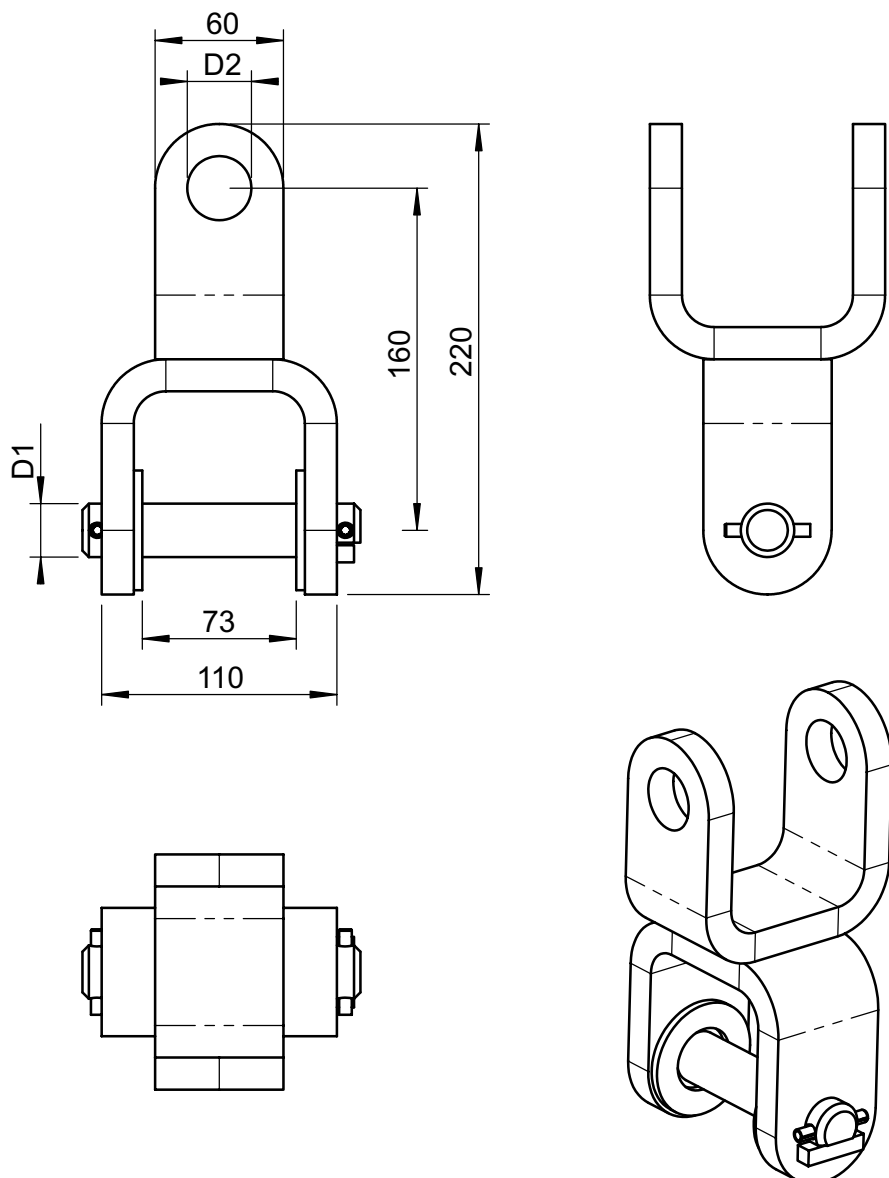

### LINKS 1/2, I-TYPES

Links 1/2 I-types		
Item	Name	d
00740	LINK 1/2+PIN FR7 d25	25
00741	LINK 1/2+PIN FR7 d24	24
01107	LINK 1/2+PIN FR10 d25	25
01109	LINK 1/2+PIN FR10 d26	26
01583	LINK 1/2+PIN FR15 d30	30

### Links I-types

Links I-types				
Item	Name	d1	d2	L
00874	LINK+PIN FR7ld25x75	25	25	75
00876	LINK+PIN FR7ld25x75	25	30	72
01088	LINK+PIN FR10ld30x25	25	30	68
01089	LINK+PIN FR10ld30x65	25	30	65
01090	LINK+PIN FR10ld30x72	25	30	72
01097	LINK+PIN FR10ld25x68	25	25	68
01598	LINK+PIN FR15ld30x72	30	30	72